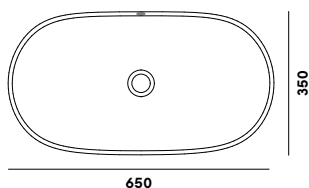

## ROZMĚRY (mm)

**ROZMĚRY**  
650 / 350 / 150  
mm

**VÁHA**  
11,5 kg

**LEHKÝ**

výztuž  
z vláken

—  
snížená hmotnost

**NENASÁKÁ**

kvalitní impregnace  
povrchu