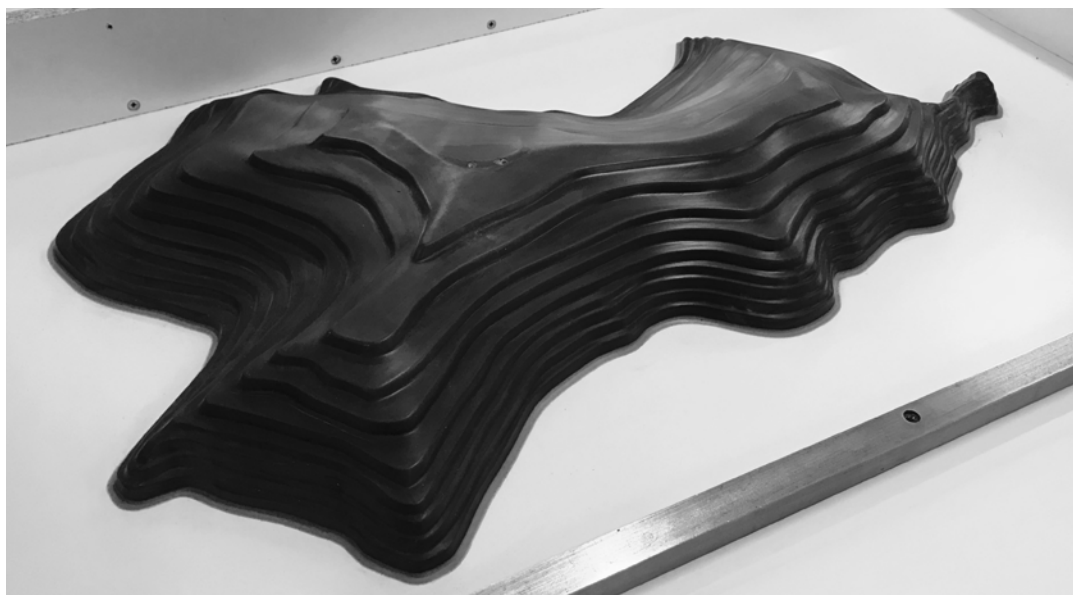

Gravelli

MAP

Závěsné umyvadlo představující originalitu a jedinečnost. Koupelnu dokáže proměnit na vysoce designový prostor hodný obdivu. I přes své rozměry má navíc díky speciální výrobní technologii zcela běžnou hmotnost.

ODSTÍNY

šedá: gwmapgr

antracit: gwmapan

písková: gwmapsnd

ROZMĚRY (mm)

1200

100

ROZMĚRY
1200 / 600 / 100
mm

VÁHA
31 kg

LEHKÝ
výztuž z vláken
—
snížená hmotnost

NENASÁKÁ
kvalitní impregnace
povrchu
—
odolný vůči tekutinám

EKO
minimum výrobního
odpadu
—
respekt k surovinám

HLADKÝ
ručně opracovaný
povrch
—
příjemný na dotek