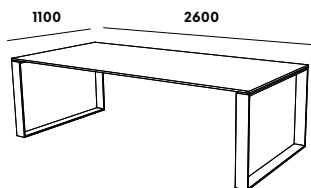

Gravelli

LUCCA

Stůl, na němž se skvěle píše příběhy. Maximálně stabilní dominanta prostoru, jejíž deska je jen 15 milimetrů tenká a i v oblíbeném industriálním provedení povrchu dokonale hladká. Navíc díky promyšlené konstrukci vypadá, že levituje. Nenasáká tekutiny a snadno se udržuje.

ODSTÍNY

STRUKTURA

šedá hladká: gftlccXLgrsm

antracit hladká: gftlccXLansm

šedá industriální: gftlccXLgrind

antracit industriální: gftlccXLanind

ROZMĚRY (mm)

ROZMĚRY
2600 / 1100 / 750
mm